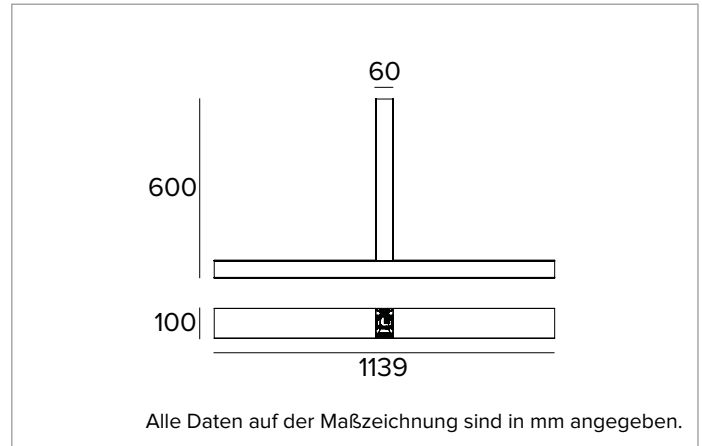

1T6862EL | LOGICO System - Decken/Pendelleuchte - Lichtbandmodul

Lineare LED-Leuchte für Deckenanbau- oder Pendelmontage

	4000K	H(m)	D(m)	Emax(lx)
	Ra80		72°	
	Fixture Power	27W	1	1.45
	Source Flux	4020lm	2	2.90
	Fixture Flux	2603lm	3	4.35
	Efficacy	96lm/W	4	5.80
TS1464	Imax=441cd/klm	Imax	1774cd	5
			7.26	71

Rg: 95,7

Ähnliche Farbtemperatur: 4000K

SDCM: 3

Lebensdauer (L80/B10): >50000h tq +25°C

BELEUCHUNGSTECHNISCHE MERKMALE

Mit direkter Lichtabstrahlung. Kontrollierte Entblendung UGR<19 und L65<3000 cd/m² (EN-12464) - Das optische System besteht aus einem Reflektor aus hochreflektierendem seidenmattem Aluminium und einer Abdeckung aus transparentem Polycarbonat, verbunden mit einer mikroprismatischen Platte und einem Diffusorfilter.

Abstrahlung: UGR NACH UNTEN

Optische Effizienz: 65%

Leuchten-Lichtstrom: 2603lm

Lichtausbeute: 96lm/W

Fotobiologische Sicherheit: Risikogruppe 1 (RG 1 = geringes Risiko)

MECHANISCHE MERKMALE

Gehäuse aus lackiertem extrudiertem Aluminium, erhältlich in drei verschiedenen Längen. Schnellbefestigungssystem der Lichteinheit am Gehäuse durch Magnete, einschließlich Sicherungsseil.

Farbe und Oberfläche: Kreideweiß

Abmessungen: AxBxH=1139x600x100mm

Gewicht: 6,7Kg

Version: T- VERBINDER

Schutzart: IP20

ELEKTRISCHE MERKMALE

Integriertes elektronisches ON-OFF. Einschließlich Zuleitungen für eine Durchgangsverdrahtung (max. 2,0kW bei Deckenanbau- und -einbau-; max. 0,6kW bei Pendelmontage). Batterie-Notstromversorgung erhältlich auf Anfrage. Leuchten gemäß EN 60598-2-22 für die Stromversorgung über ein zentrales Notstromsystem CPSS (Central Power Supply System); Bereiche mit hohem Risiko ausgeschlossen. Die voreingestellte Leistungsaufnahme und der voreingestellte Lichtstrom betragen 100% an AC und 100% an DC.